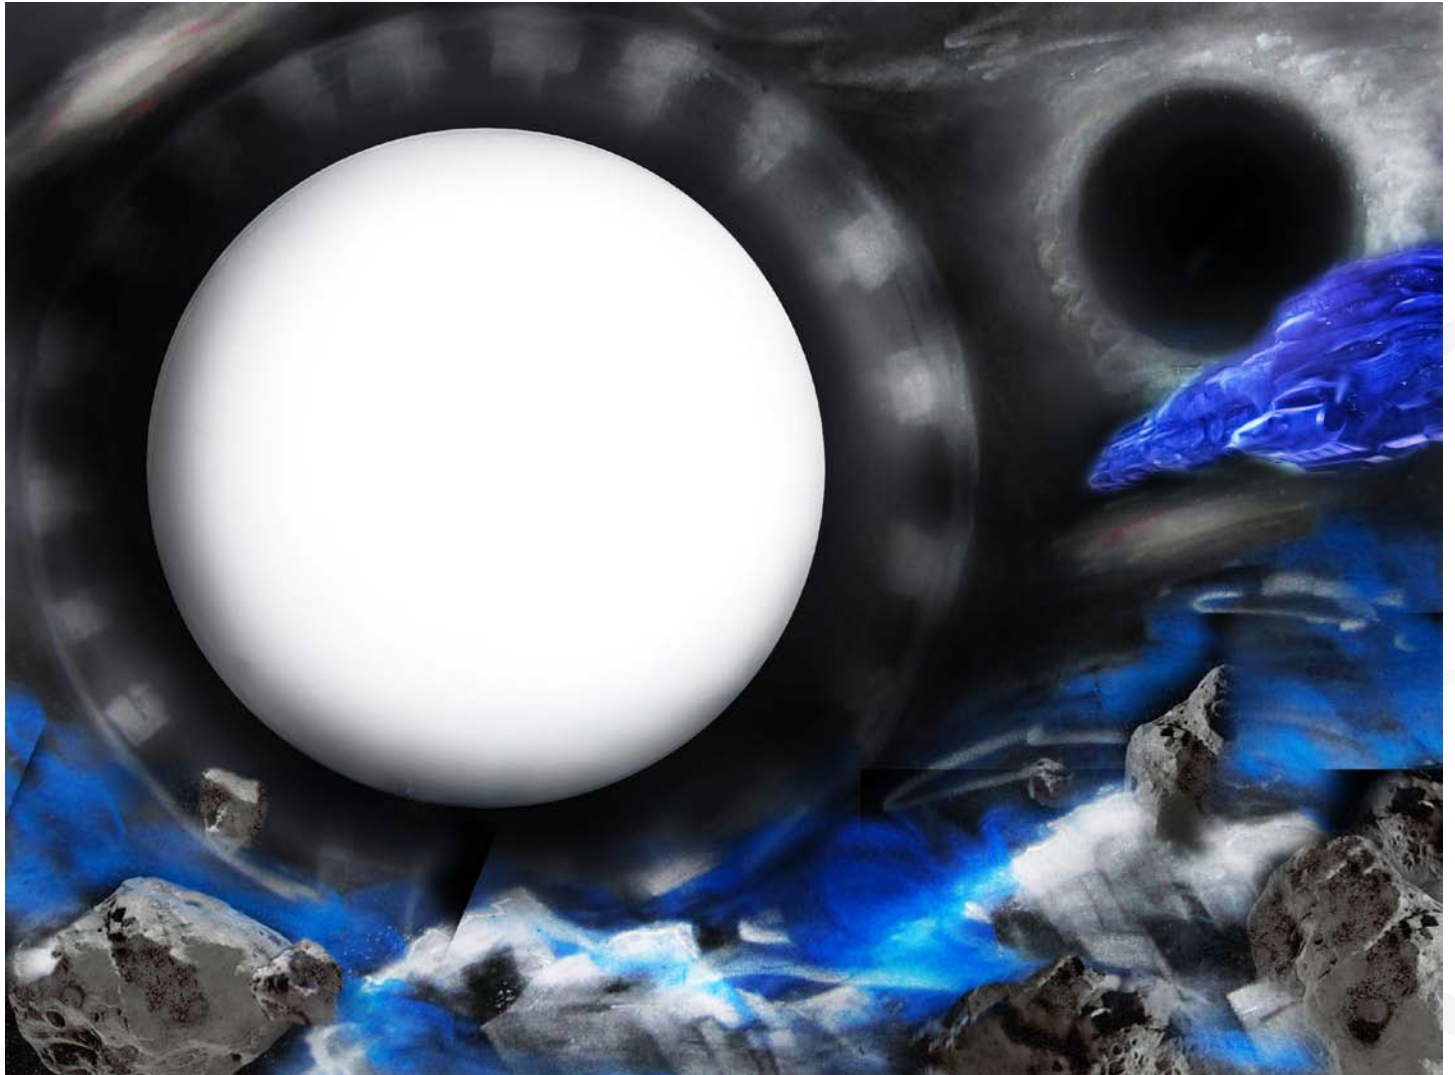

Pastellkreide auf Tonpapier
42 x 30 cm

2016 Digiprint 150 euro

Ulrike  Grimm

Glasgarten

Illustration

Pastellkreide auf Velours-Papier
42 x 30 cm

2016 Digiprint 150 euro

Ulrike  rimm