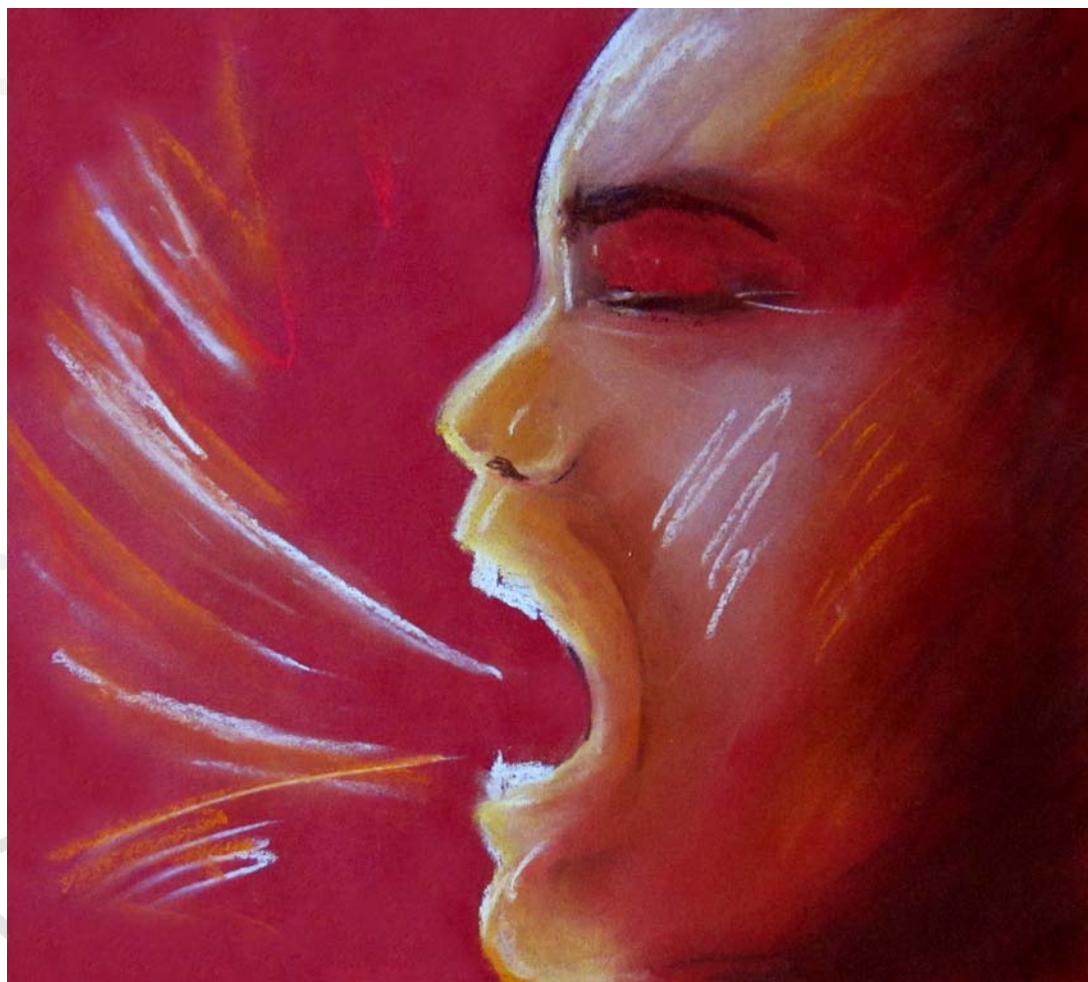

Ulrike  Grimm

12 Stufen

Buntstift auf Tonpapier
60 x 50 cm

2015 Original 200 Euro

Ulrike **G**rimm

Wut

Pastellkreide auf Tonpapier
20 x 25 cm

2015 Original 150 Euro